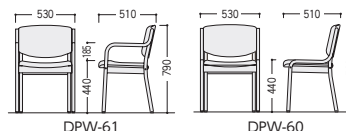

¥49,300

W530×D510×H790 SH440 ●8.0kg

-60NV-B55(ライトグリーン)

肘なし

65-0070-□ DPW-60NV-□

¥47,800

W530×D510×H790 SH440 ●8.0kg

■張地カラー

●ビニールレザー(防汚・抗菌・難燃性)

B515(ピンク)

B54(アイボリー)

B55(ライトグリーン)

スタッキング例

■共通仕様

背・座/ビニールレザー張り  
背・座芯材/成型合板  
肘・脚部/ラバーウッド成型合板  
●梱包2脚入  
●質量 6.7kg/1脚(DPW-61・60)  
7kg/1脚(DPW-62)

平積み4脚まで

ステッキホルダー(DPWチェアオプション)

65-0104-0 DPW3001  
¥4,300

※木製チェア DPW-61NV に取付可能です。  
※木製チェア DPW-61NV とセットでの販売になります。  
※左右の取付肘をご指定ください。  
※ステッキは商品に付いておりません。

LISA/LISB

サイズはワイドとスリムから選べます

●ワイド(W550)

CY(クリームイエロー)

P(ピンク)

ワイド/肘付

ナチュラル 65-0154-□ LISA-5NLV-□

¥50,800

ブラウン 65-0155-□ LISA-1NV-□

¥50,800

W550×D560×H770 SH435 ●8.0kg

●スリム(W510)

LM(ライトグリーン)