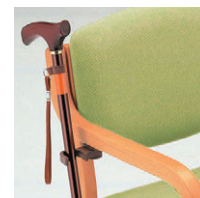

●ビニールレザー(防汚・抗菌・難燃性)

B515(ピンク)

B54(アイボリー)

B55(ライトグリーン)

スタッキング例

■共通仕様

背・座/ビニールレザー張り  
背・座芯材/成型合板  
肘・脚部/ラバーウッド成型合板  
●梱包2脚入  
●質量 6.7kg/1脚(DPW-61・60)  
7kg/1脚(DPW-62)

平積み4脚まで