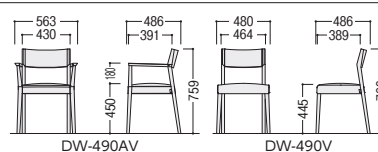

■共通仕様

背板/ビーチ材(曲木)、ウレタン塗装
座/ビニールレザー張り、
ウレタンフォームクッション
肘・脚部/ビーチ材、ウレタン塗装