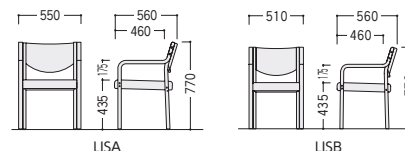

DO(ダークオレンジ)

CY(クリームイエロー)

LM(ライトグリーン)

P(ピンク)

■共通仕様

背・座/ビニールレザー張り  
座/モールドウレタンフォームクッション  
肘・脚部/ラバーウッド成型合板  
●梱包2脚入

平積み6脚まで

クリエイティブ  
スペース